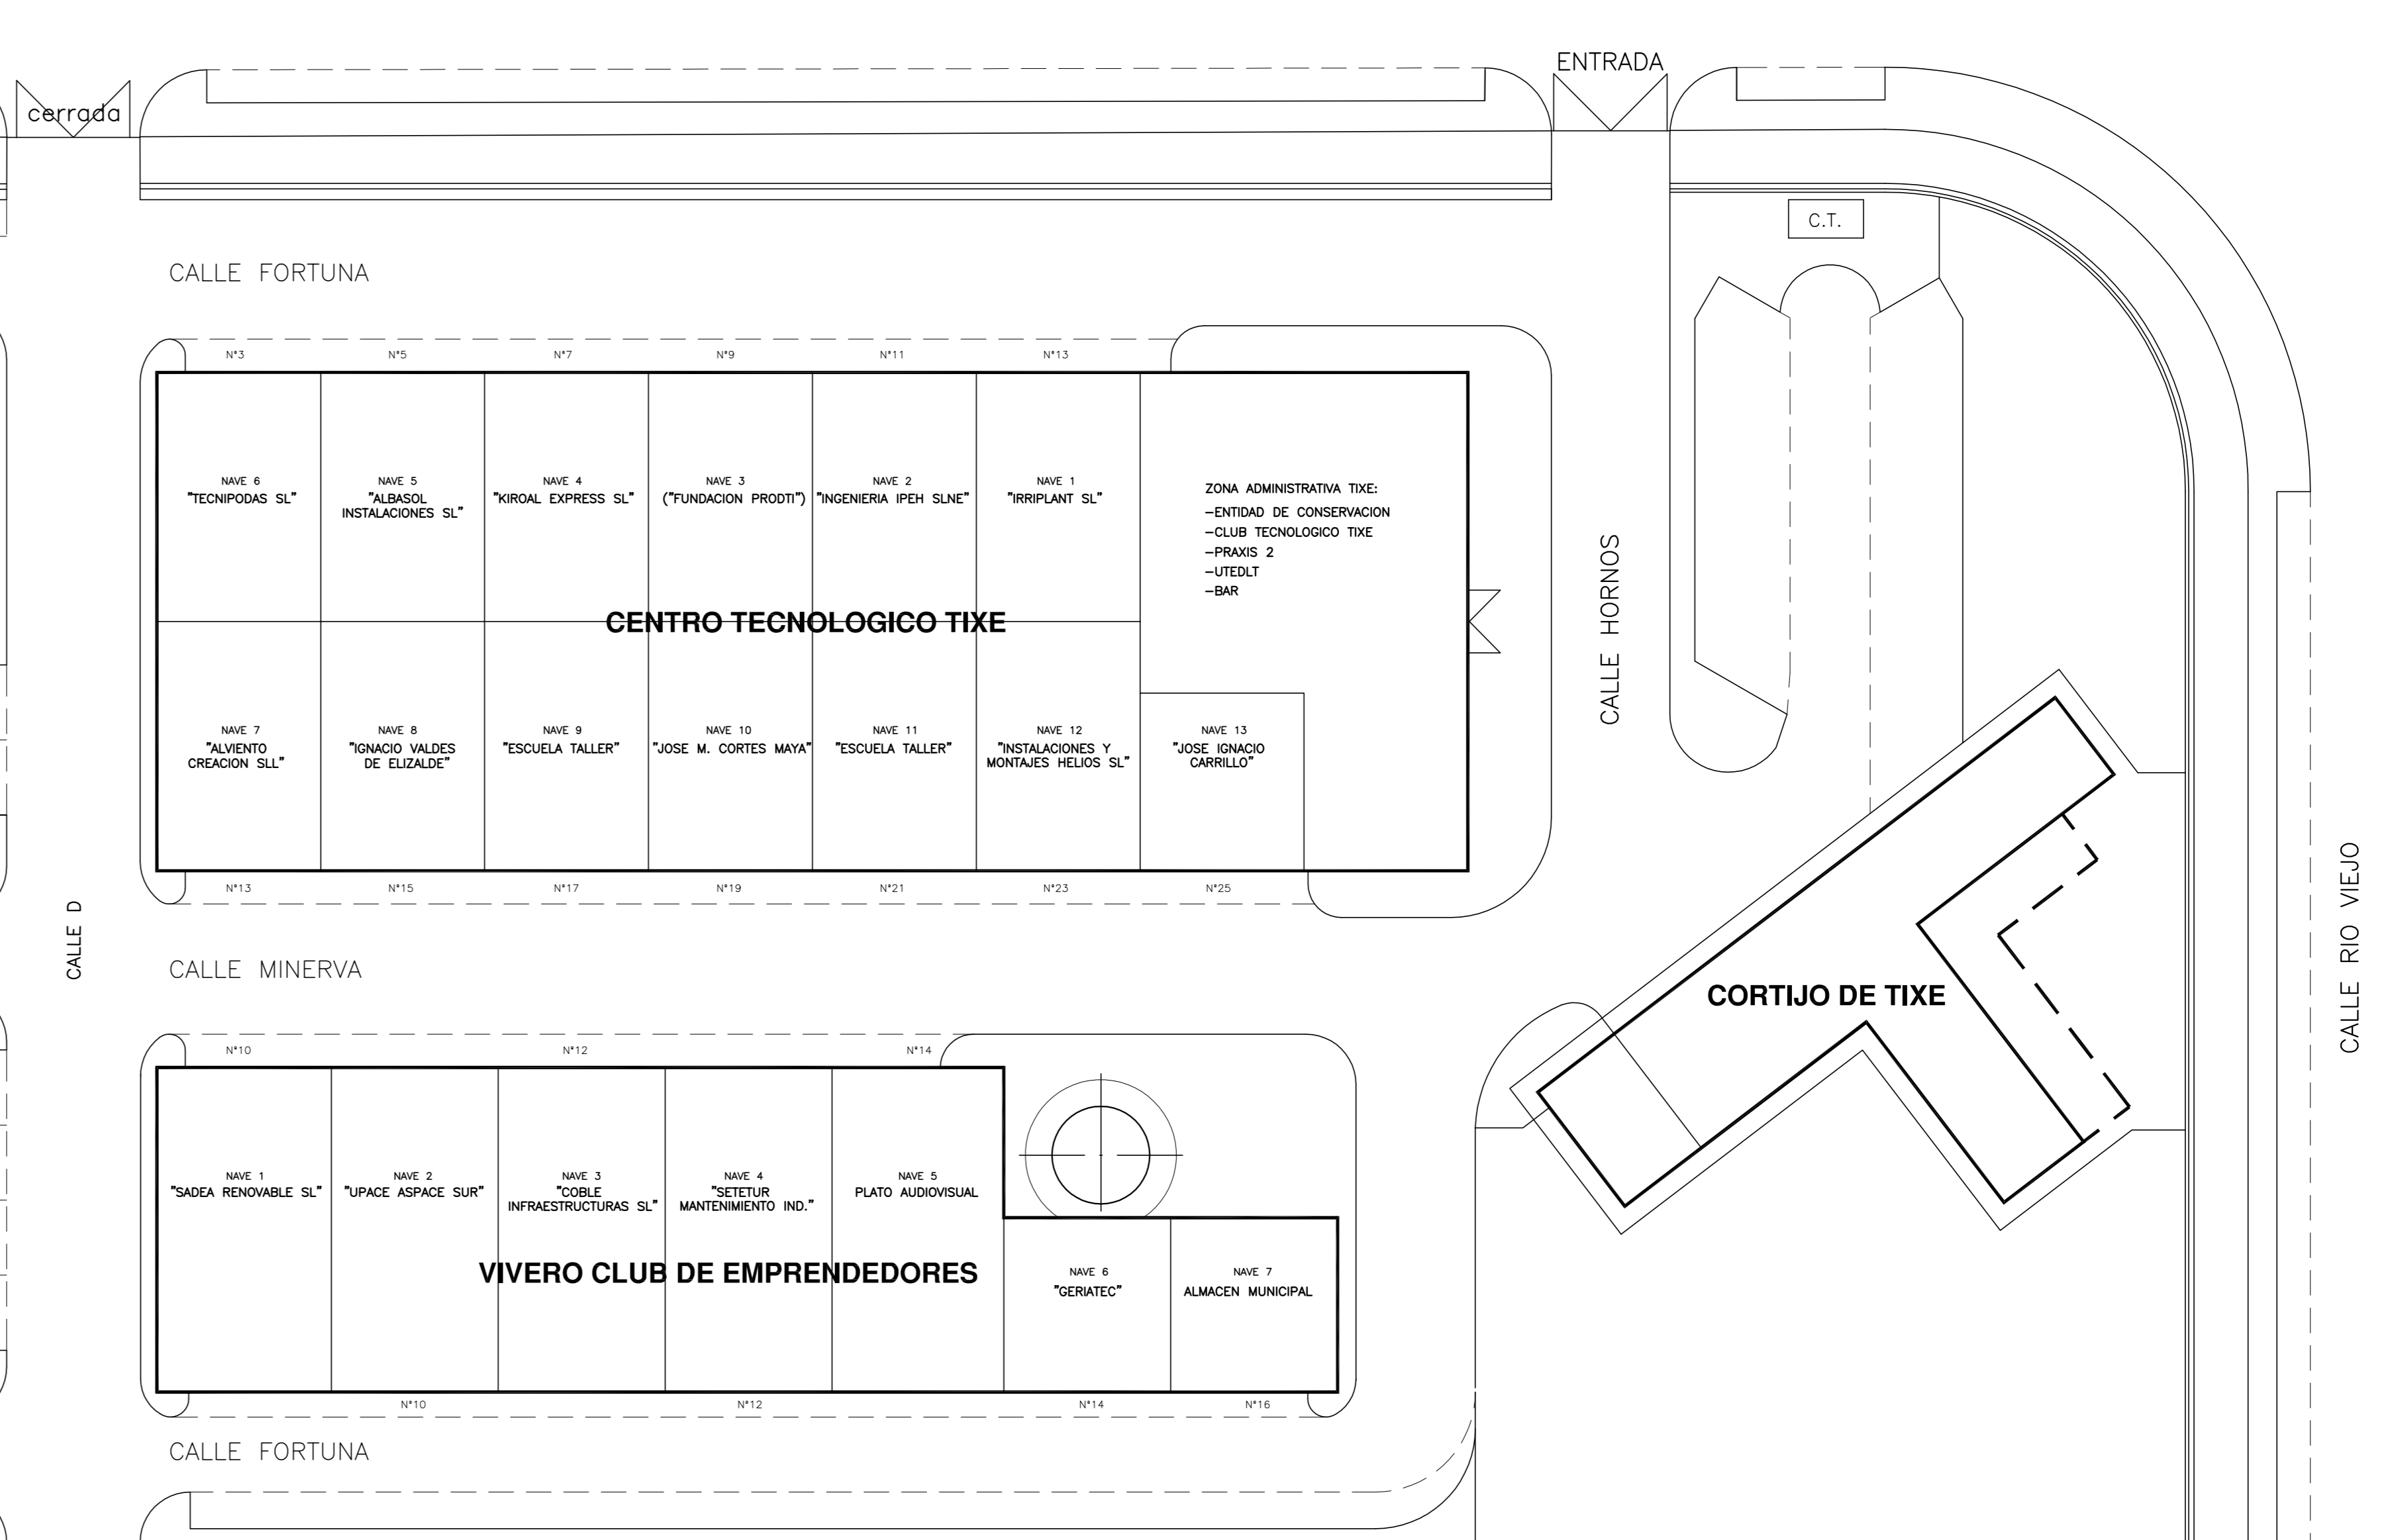

PLANTA ALTA

PLANTA BAJA

CENTRO TECNOLÓGICO TIXE

VIVERO CLUB DE EMPRENDEDORES

CORTIJO DE TIXE

Excmo. Ayuntamiento de Dos Hermanas

DEPARTAMENTO DE VIVIENDA Y FOMENTO

"COMPLEJO EMPRESARIAL DE TIXE",
POLIGONO INDUSTRIAL DE LAS ISLA,
DOS HERMANAS (SEVILLA).

ESCALA PLANO

1:300 01

EMPRESAS INSTALADAS

REFERENCIA FECHA
AGOSTO 2011