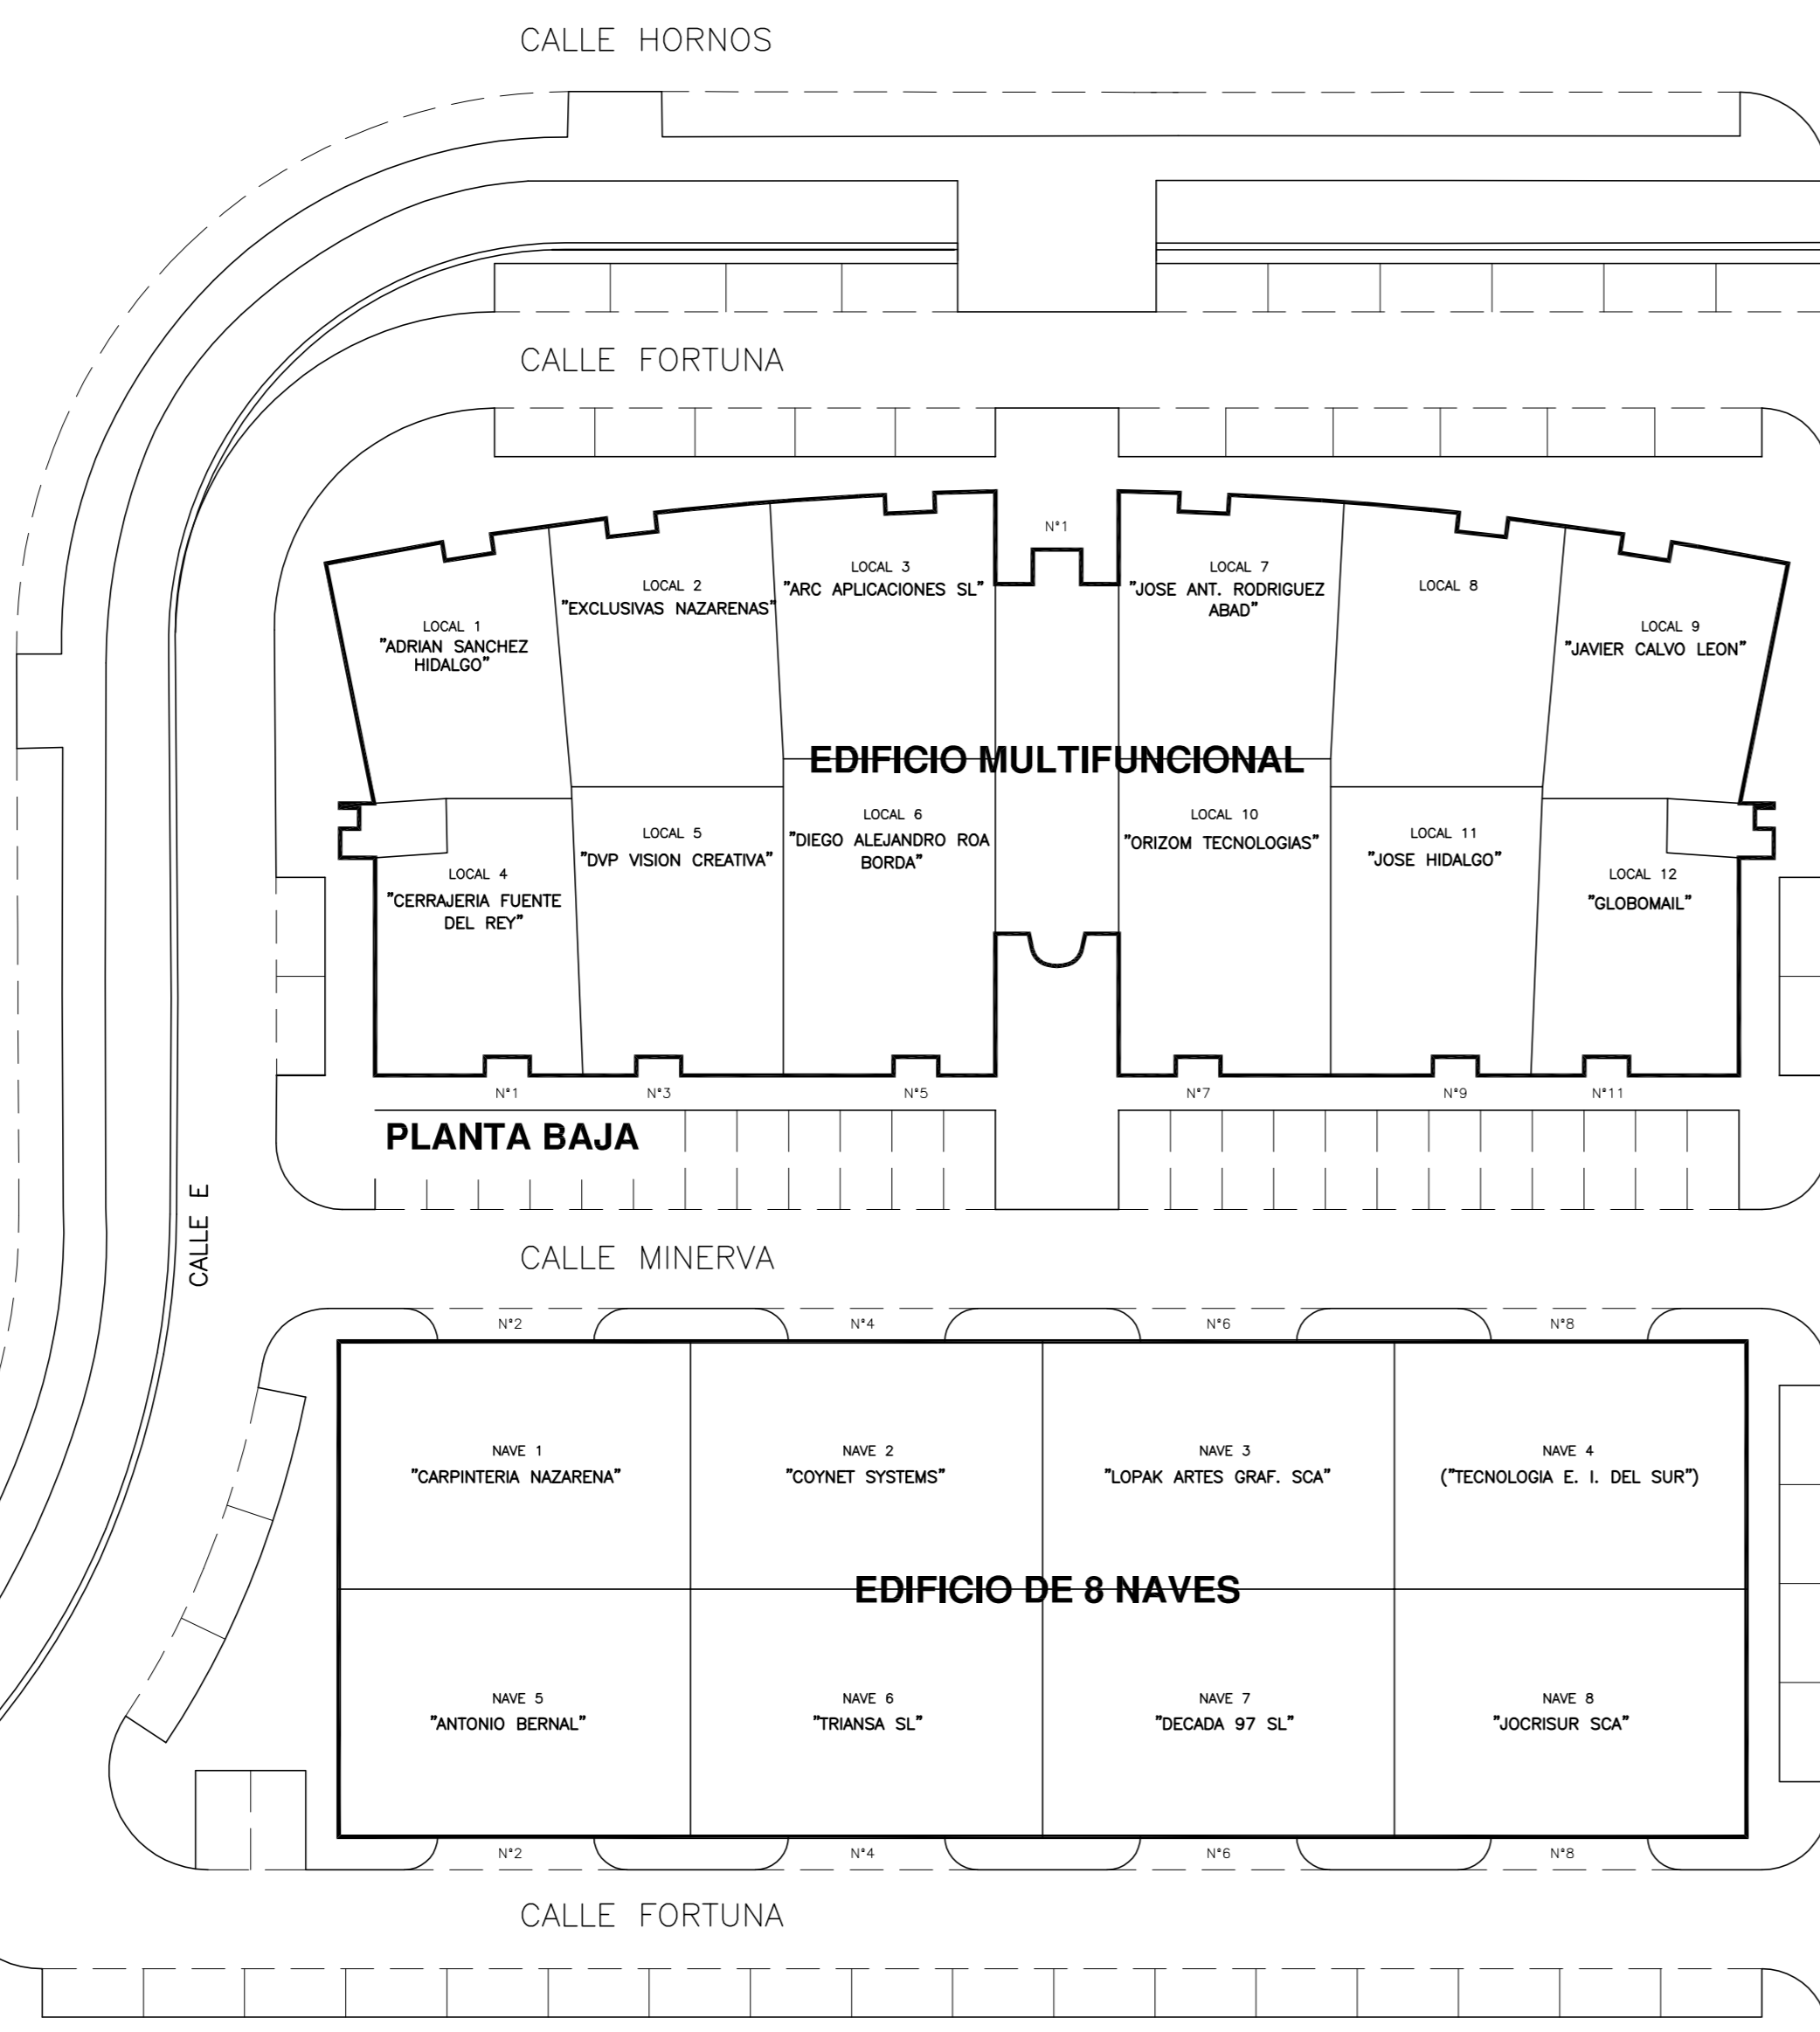

PLANTA ALTA

PLANTA BAJA

CENTRO TECNOLÓGICO TIXE

VIVERO CLUB DE EMPRENDEDORES

CORTIJO DE TIXE

Excmo. Ayuntamiento de Dos Hermanas

DEPARTAMENTO DE VIVIENDA Y FOMENTO

"COMPLEJO EMPRESARIAL DE TIXE",
POLIGONO INDUSTRIAL DE LAS ISLA,
DOS HERMANAS (SEVILLA).

ESCALA PLANO

1:300 01

EMPRESAS INSTALADAS

REFERENCIA FECHA
AGOSTO 2011