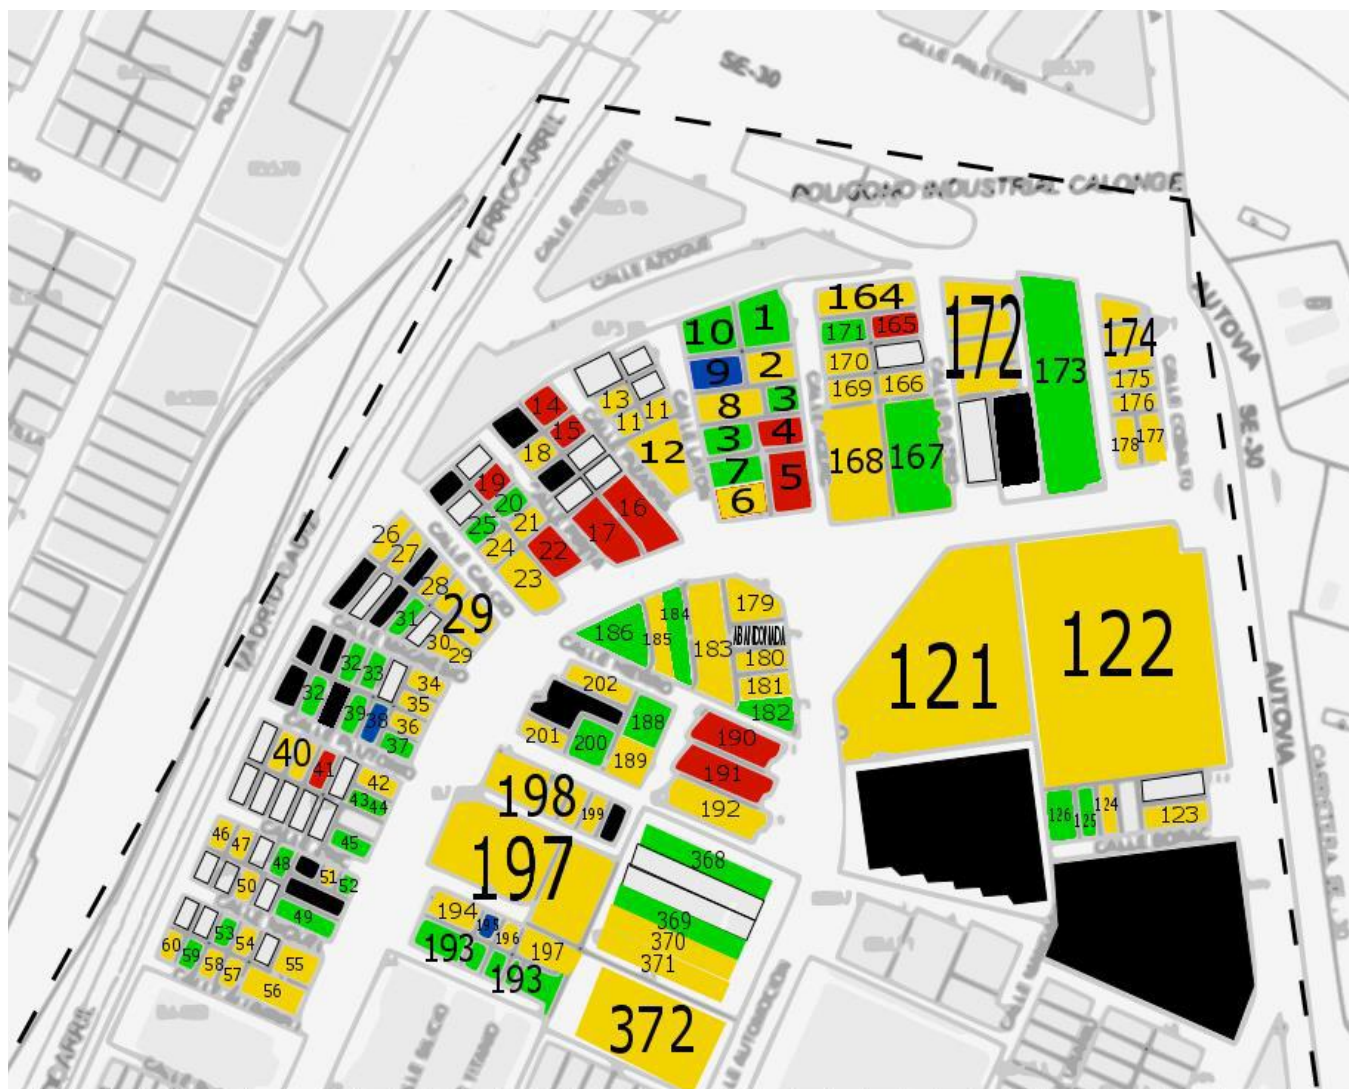

P.I. Calonge - Listado de empresas

Mapa 1 – Zona Norte

Leyenda:

Rojo: industria
Azul: construcción
Amarillo: servicios – distribución
Verde: servicios – otros
Negro: suelo disponible

P.I. Calonge - Listado de empresas

Mapa 2 – Zona Centro

Legenda:

Rojo: industria
Azul: construcción
Amarillo: servicios – distribución
Verde: servicios – otros
Negro: suelo disponible

P.I. Calonge - Listado de empresas

Mapa 3 – Zona Sur

Leyenda: