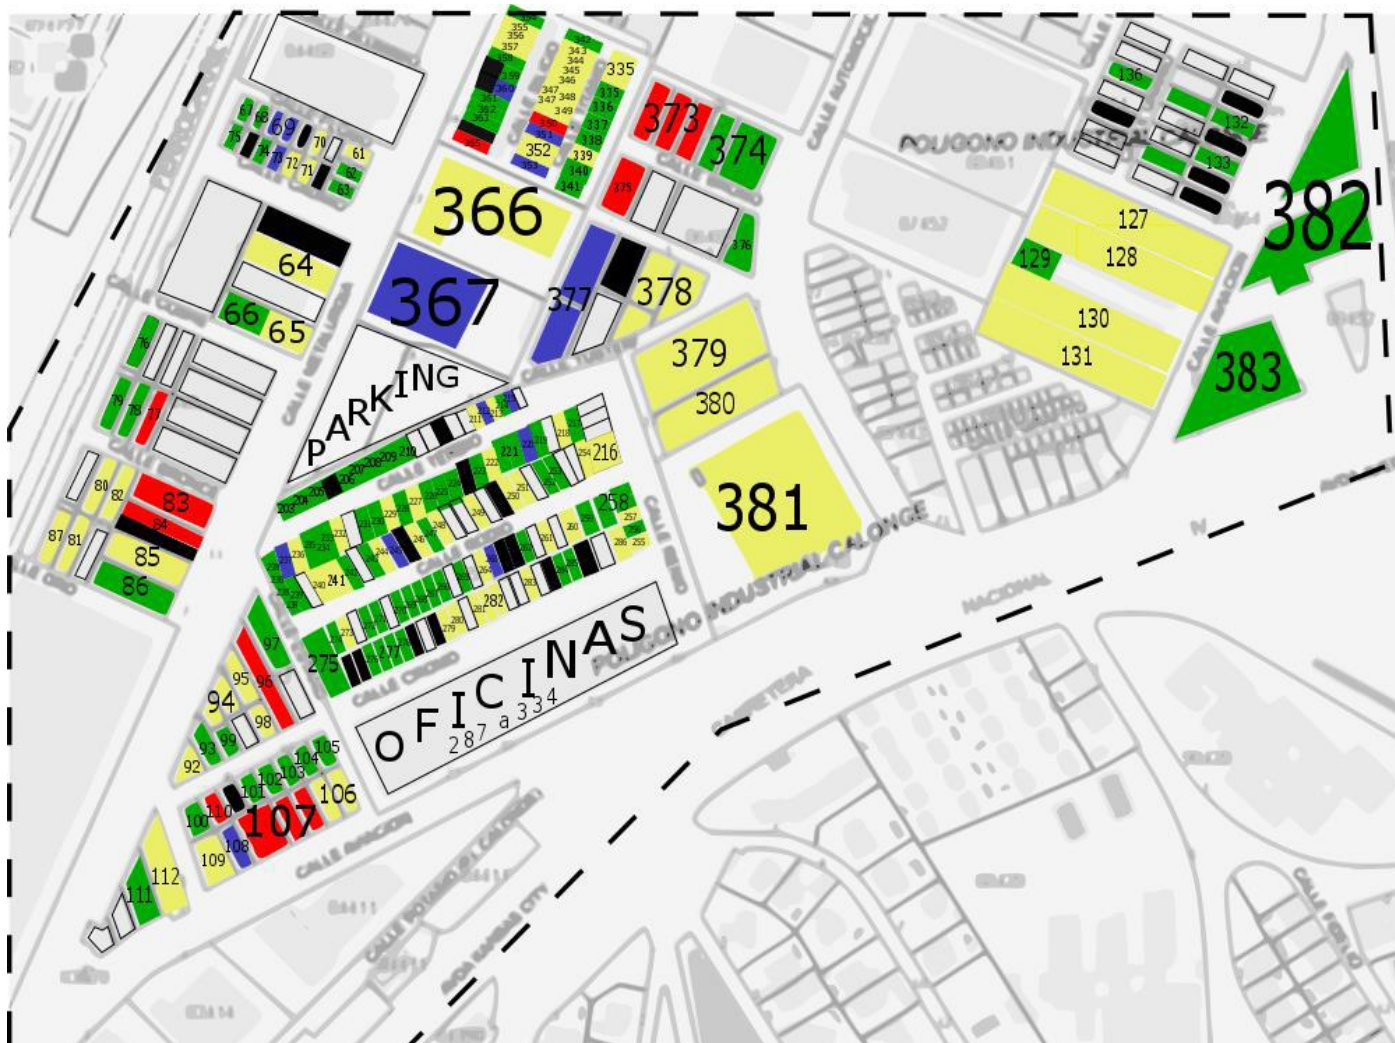

P.I. Calonge - Listado de empresas

Mapa 1 – Zona Norte

Leyenda:

Rojo: industria
Azul: construcción
Amarillo: servicios – distribución
Verde: servicios – otros
Negro: suelo disponible

P.I. Calonge - Listado de empresas

Mapa 2 – Zona Centro

Legenda:

Rojo: industria
Azul: construcción
Amarillo: servicios – distribución
Verde: servicios – otros
Negro: suelo disponible

P.I. Calonge - Listado de empresas

Mapa 3 – Zona Sur

Leyenda: