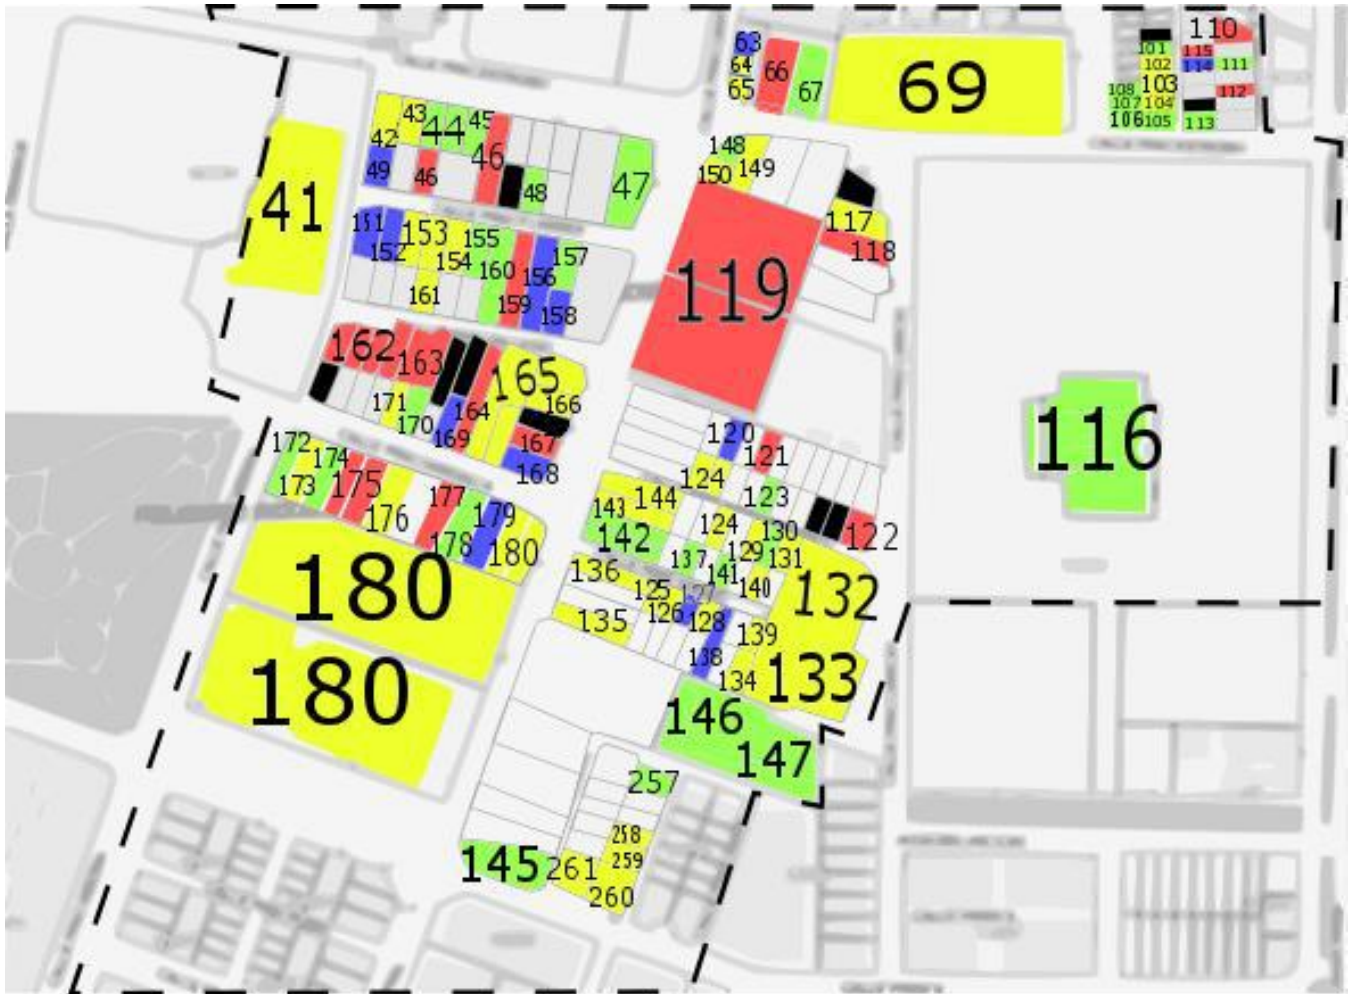

P.I. El Pino - Listado de empresas

Mapa 1 – Zona Norte

Leyenda:

Rojo: industria
Azul: construcción
Amarillo: servicios – distribución
Verde: servicios – otros
Negro: suelo disponible

P.I. El Pino - Listado de empresas

Mapa 2 – Zona Centro

Leyenda:

Rojo: industria
Azul: construcción
Amarillo: servicios – distribución
Verde: servicios – otros
Negro: suelo disponible

P.I. El Pino - Listado de empresas

Mapa 3 – Zona Sur

Leyenda: