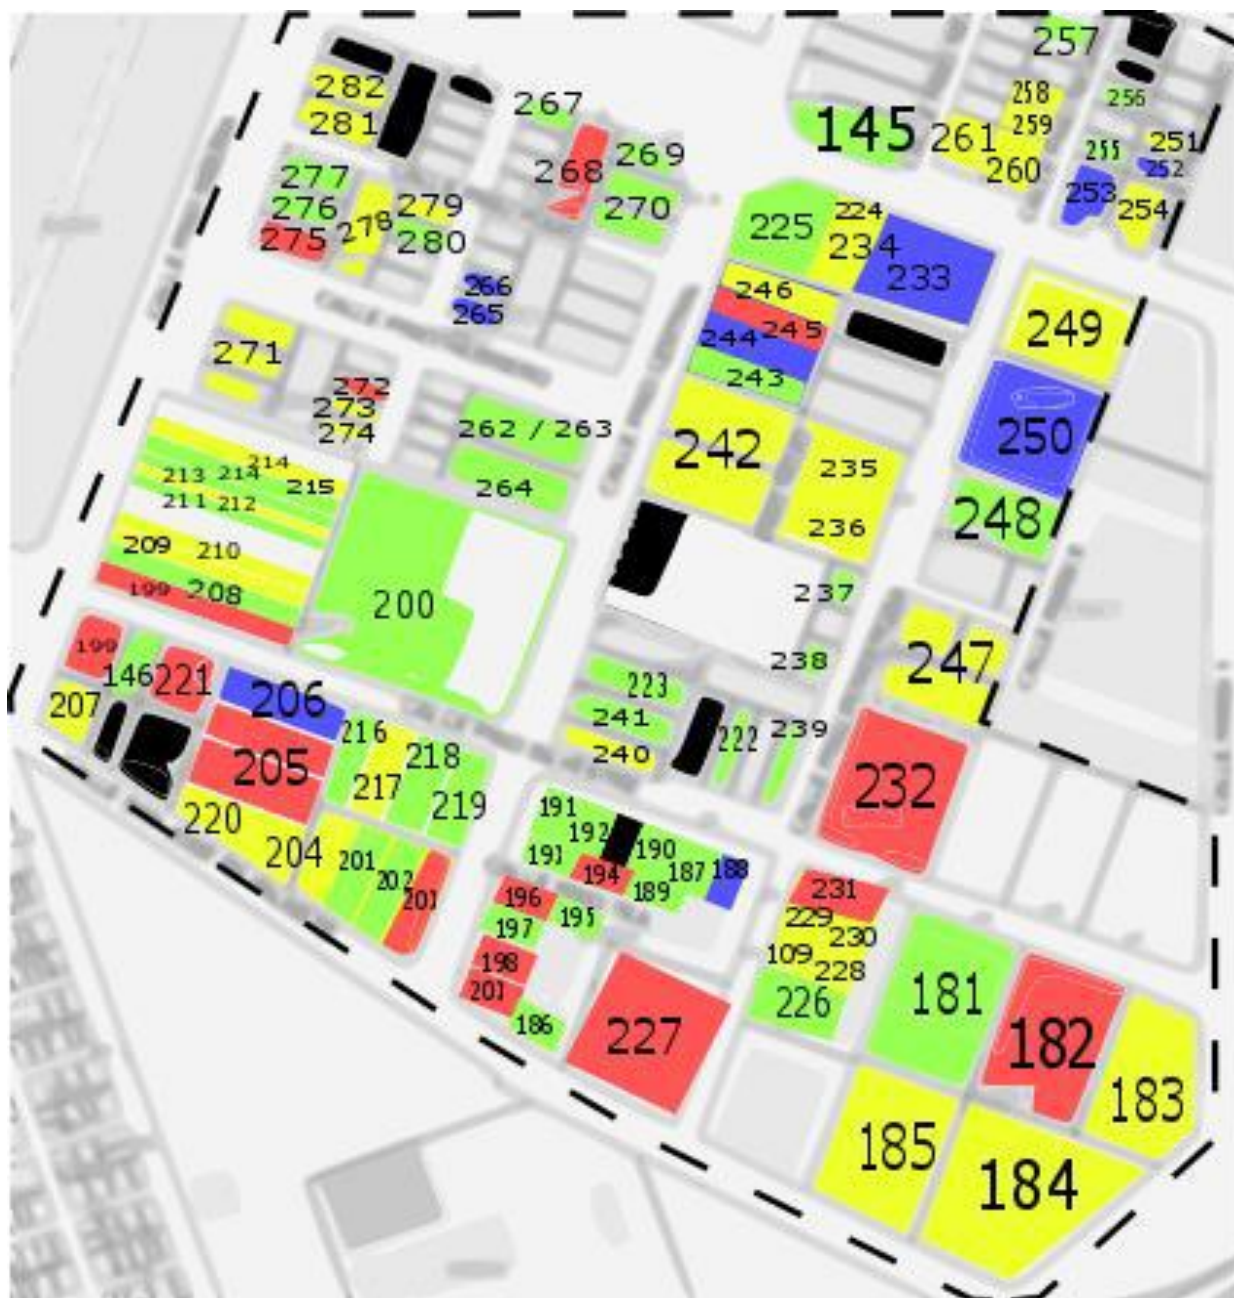

P.I. El Pino - Listado de empresas

Mapa 1 – Zona Norte

Leyenda:

Rojo: industria
Azul: construcción
Amarillo: servicios – distribución
Verde: servicios – otros
Negro: suelo disponible

P.I. El Pino - Listado de empresas

Mapa 2 – Zona Centro

Leyenda:

Rojo: industria
Azul: construcción
Amarillo: servicios – distribución
Verde: servicios – otros
Negro: suelo disponible

P.I. El Pino - Listado de empresas

Mapa 3 – Zona Sur

Leyenda: