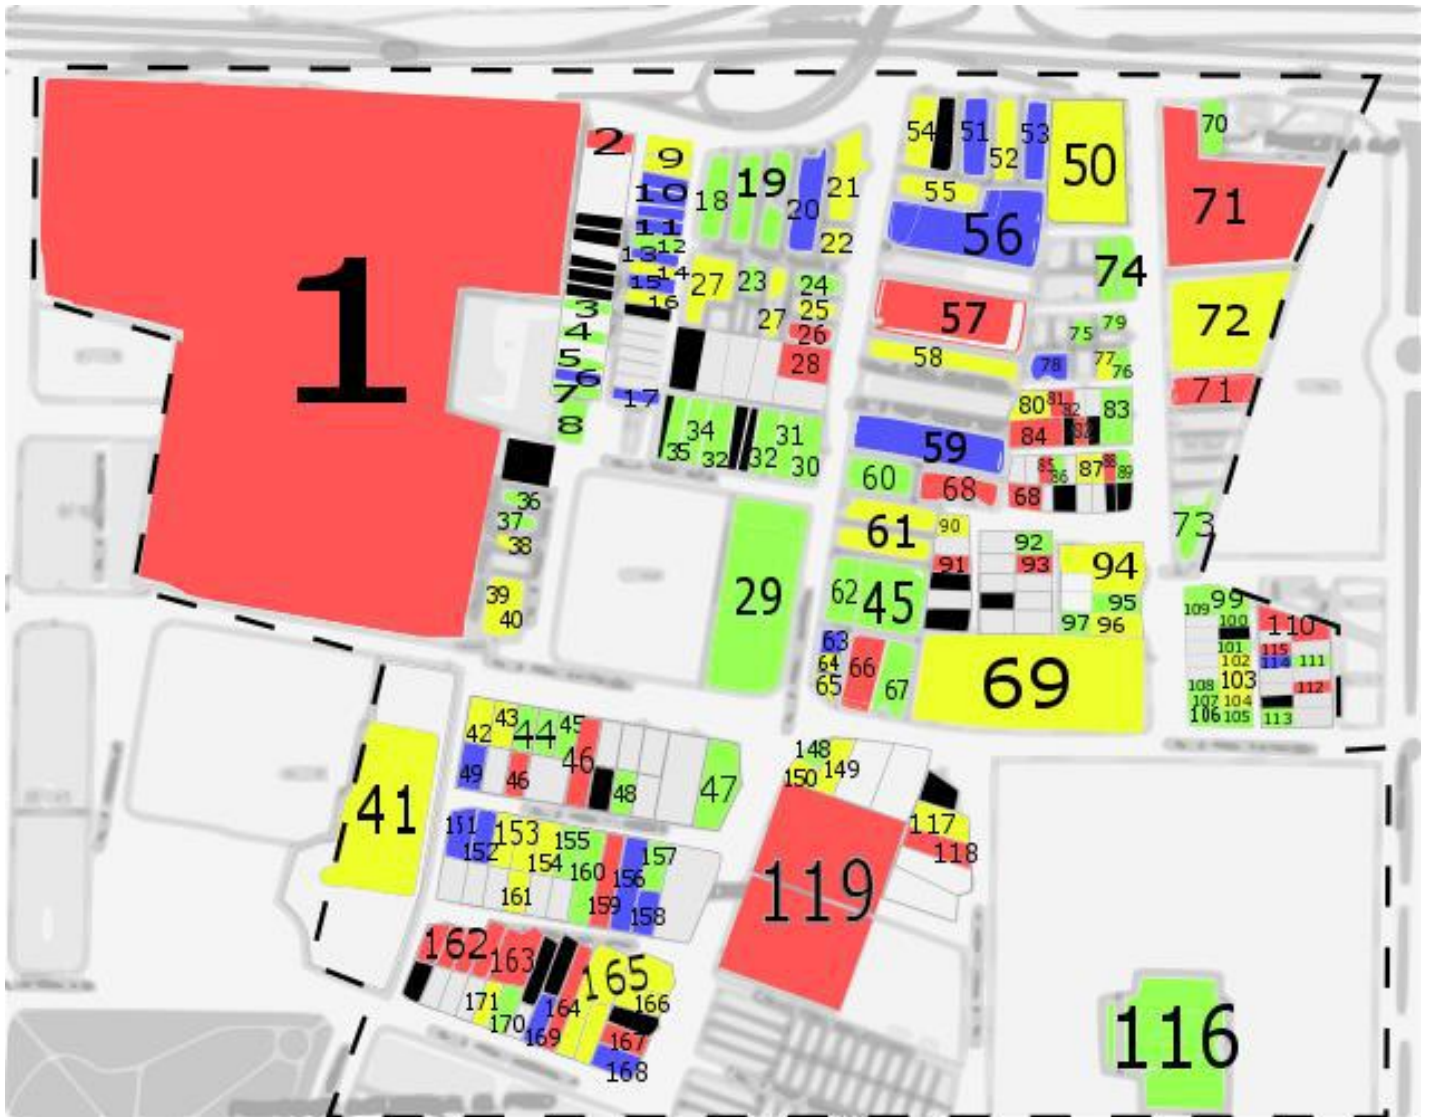

P.I. El Pino - Listado de empresas

Mapa 1 – Zona Norte

Leyenda:

Rojo: industria
Azul: construcción
Amarillo: servicios – distribución
Verde: servicios – otros
Negro: suelo disponible

P.I. El Pino - Listado de empresas

Mapa 2 – Zona Centro

Leyenda:

Rojo: industria
Azul: construcción
Amarillo: servicios – distribución
Verde: servicios – otros
Negro: suelo disponible

P.I. El Pino - Listado de empresas

Mapa 3 – Zona Sur

Leyenda: