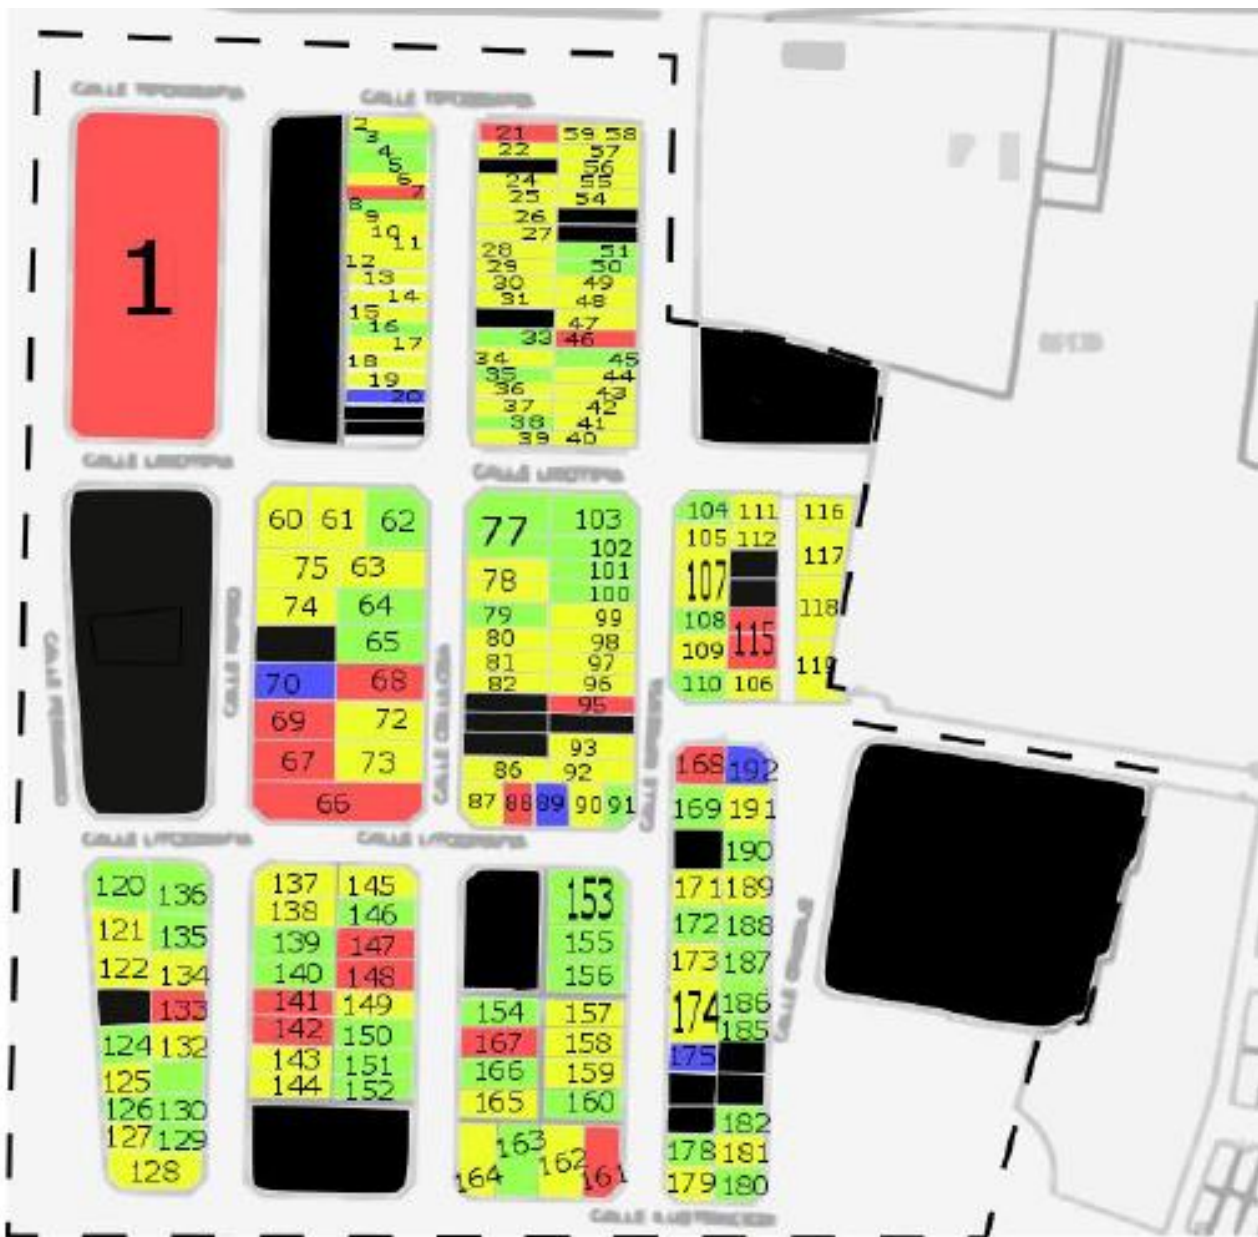

P.I. La Negrilla - Listado de empresas

Mapa 1 - Zona Norte

Leyenda:

Rojo: industria
Azul: construcción
Amarillo: servicios - distribución
Verde: servicios - otros
Negro: suelo disponible