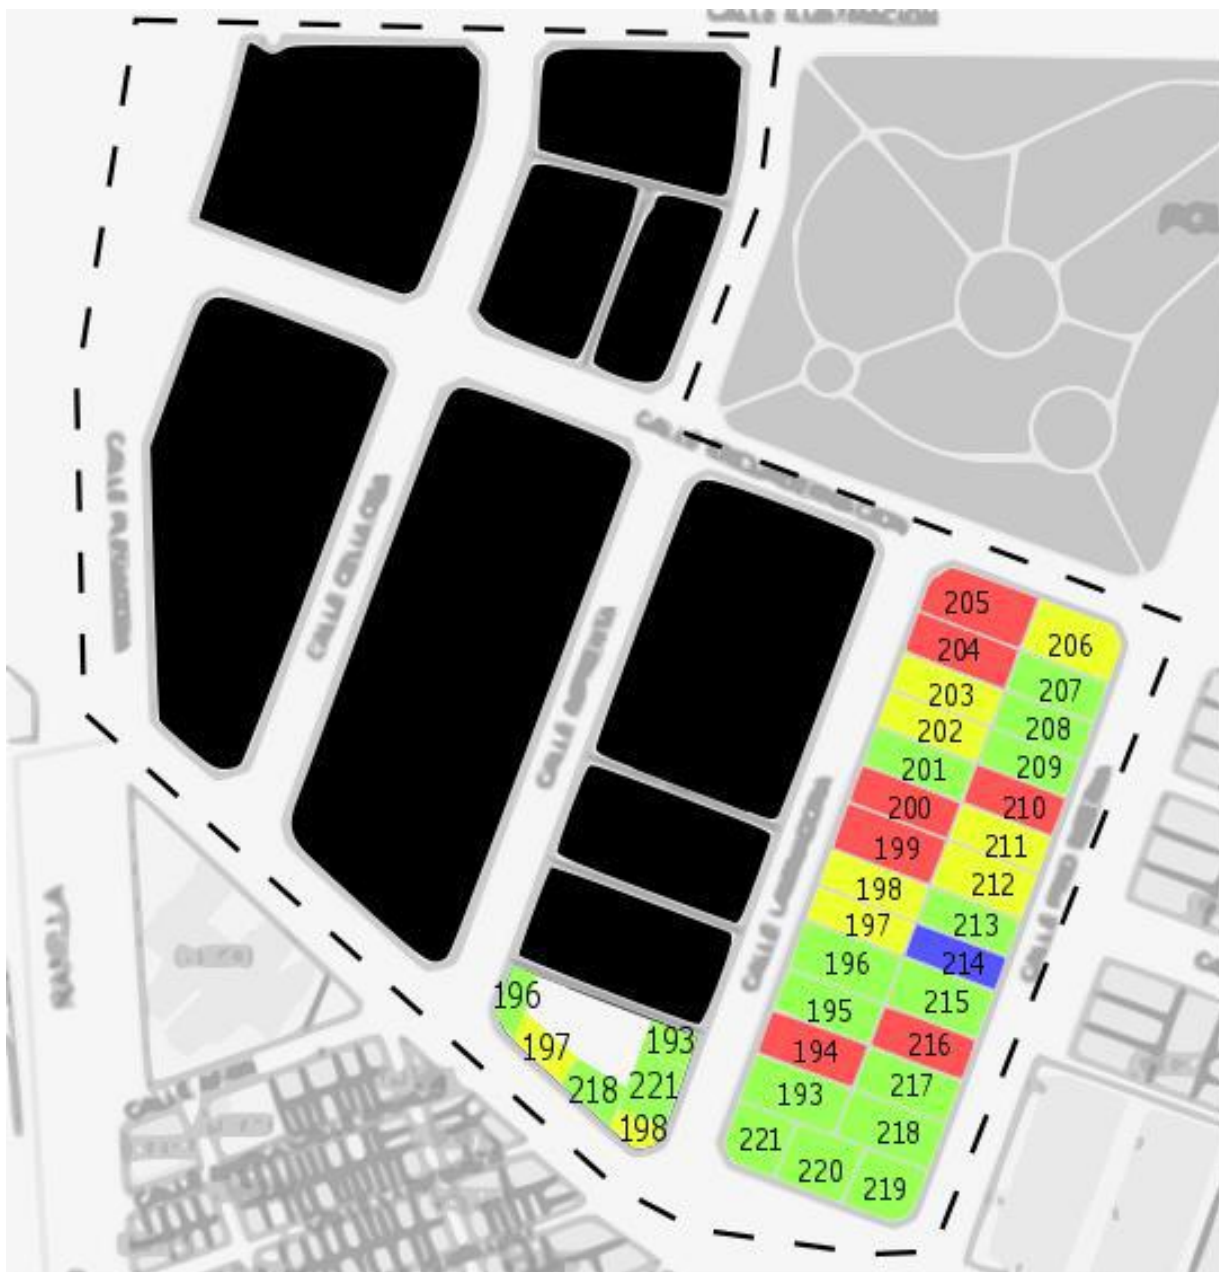

Mapa 2 - Zona Sur

Leyenda:

Rojo: industria
Azul: construcción
Amarillo: servicios – distribución
Verde: servicios – otros
Negro: suelo disponible

P.I. La Negrilla - Listado de empresas

1	Porcelanosa	45	JJ Group
2	Banak importa	46	Laboratorios Vital
3	Enterprise rent-a-car	47	Pilar Herrera
4	Mitsubishi	48	El Mati Tex
5	Clinica Mascota Supermascota	49	Vending maquinas expendedoras
6	Doblado's Modas y Complementos	50	Halcourier
7	Compresores del Sur	51	Asamblea Cristiana
8	Portillo Muebles	52	WCC Solar
9	Pilar Humera	53	Austral Air
10	Confecciones M. Díaz Martínez	54	Iris
11	Menacho; Máquinas y Productos de limpieza profesional	55	Castaño Moda
12	Rodamientos Blanco	56	Carmen Sánchez
13	Cayro Woman SL	57	H.D. Triangular
14	Leyca	58	Grippe
15	Yade -Moda/Hombre	59	Maype Flamenca
16	Fitness Palace	60	Cabeco
17	Tejidos para el hogar TMK	61	Templo Cafés
18	J. Romero - Almacen de flores	62	Roldán Asistencia en carretera
19	Almecom sonido	63	Vendomat (café Lavazza)
20	Hispalis Tecnicas y Revestimientos SL	64	Imago Center
21	Orona ascensores	65	Taller Grovisa SA
22	Galerías Madrid	66	Tempel Group
23	Martina Home	67	ECCM cambios automáticos
24	D'Cero Moda	68	Engie
25	Adet	69	Fluidra
26	Parrao	70	Prefinsa Aislamientos
27	Cayma Moda	71	Taller Jofemar
28	Jiro Moda	72	Tejidos Mary
29	Tricurio	73	Surmedia Spain SL
30	Govind	74	Distribuciones Prada
31	Los Vaqueros (Doma a la vaquera, SL)	75	Ferretería Gibalto
32	Vis*TM (Modas)	76	Confección Mesa
33	Jofran JO&FRAN	77	Codere Apuestas
34	Lola Moreno	78	Neumáticos La negrilla
35	Interfunerarias	79	Café Bar la Negrilla
36	Veranka	80	Top Moda Salvador
37	Ridao	81	Lam 3
38	FJ Cars	82	Carmen Moda
39	Esenciales	83	Sana Moda Mujer
40	Latres	84	A&M Moda
41	Teresa Moreno	85	Gloor
42	Artemis	86	Marcan
43	Saray Montoya	87	S&B Moda Hombre
44	Castañeda Collection	88	Placo Saint-Gobain
		89	Andalucía Green Garden SC