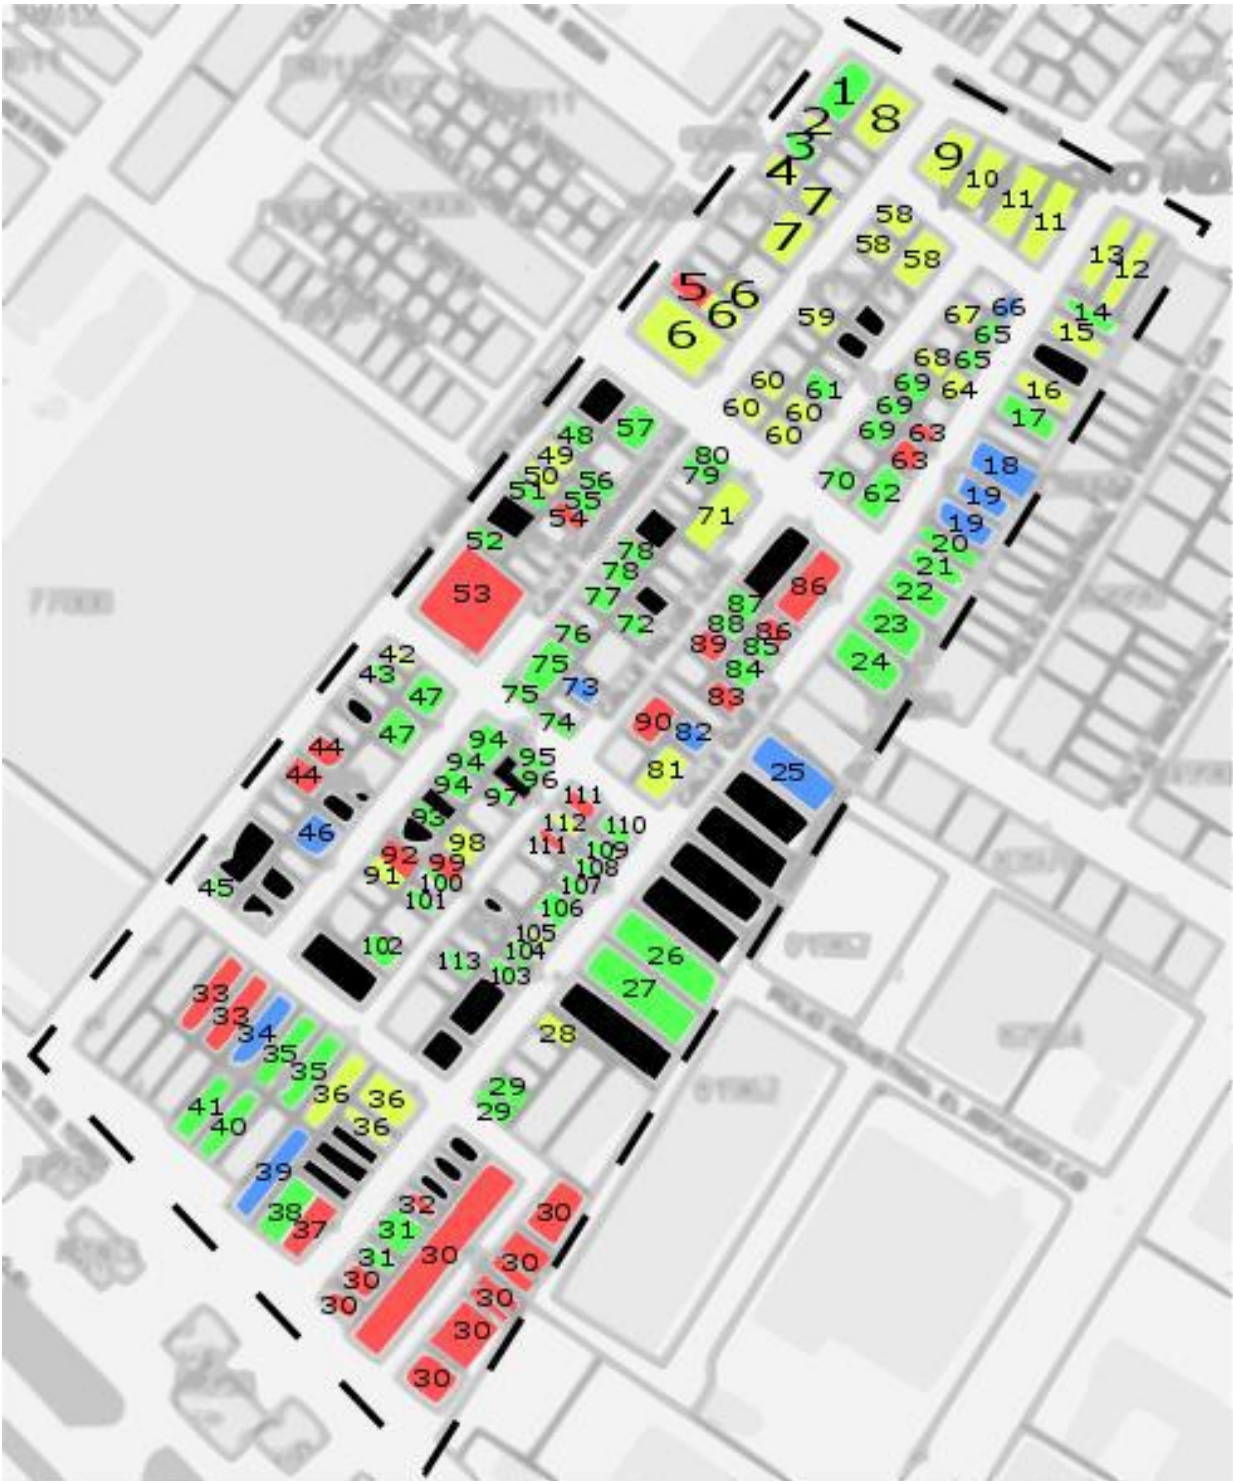

P.I. Navisa - Listado de empresas

Leyenda:

Rojo: industria
Azul: construcción
Amarillo: servicios - distribución
Verde: servicios - otros
Negro: suelo disponible

P.I. Navisa - Listado de empresas

- 1 Netcars
- 2 Cocinas Logue
- 3 Taller de motos
- 4 Abrapal SL
- 5 Recicladados Comeusa SL
- 6 Total Chef
- 7 Dulces Mayma
- 8 Cash Fruta
- 9 Pinturas Andalucía
- 10 Soni Color
- 11 Bazar Hytasa
- 12 Muebles Hytasur
- 13 Q barato
- 14 Escuela infantil Fresa
- 15 Liquidación sofás
- 16 Mundo Vintage
- 17 Iglesia El Sembrador
- 18 Brico Navisa
- 19 Azulejos y Pavimentos
- 20 My Boxe Fitness
- 21 Autorecambios F1
- 22 Talleres Mora & Rodríguez
- 23 Carglass
- 24 Talleres Calvo
- 25 Tableros Sevilla SL
- 27 Instelca
- 28 Almacén de cristalería IGC
- 29 Samsung Servicio Técnico Oficial
- 30 MP Ascensores
- 31 Integral Sevilla
- 32 Riomell Ascensores
- 33 Hytusur SA
- 34 Novamat
- 35 Mecánica 83 SL
- 36 Hiprosol
- 37 Valfont suministros industriales
- 38 Laminados y Vinilos Tarket
- 39 Hermanos Galán SL
- 40 Escuela Taller Reimagina Sur
- 41 Rinconada Asistencia
- 42 Material Eléctrico Rumar
- 43 Iglesia Evangélica de Sevilla
- 44 Recuperaciones Barbero e Hijos
- 45 AmasPlus Energía Solar
- 46 Reformas de pisos - Mobiliario, cristalería, aluminio
- 47 Talleres Fernando Pérez
- 48 Talleres Angola
- 49 Muebles de cocina Sans
- 50 Muebles Mubel La Casa del Sofá
- 51 Talleres Campano
- 52 Taller Isaac Márquez
- 53 Recicladados Doblado
- 54 Industrias Martínez (en liquidación)
- 55 Iglesia Cristiana Casa de Dios Maranata
- 56 Taller JPR
- 57 Reparaciones Stamminger
- 58 Golosinas Navisa
- 59 Almacén de golosinas
- 60 Golosinas SuperBelén
- 61 Talleres Peña Azuaga
- 62 Todo Envíos Transporte Urgente
- 63 Reciclajes Vega
- 64 Novakama
- 65 Talleres Betis SL
- 66 Sanysur Grupo KristalSur
- 67 Neumáticos Cortegana
- 68 Prohico Limpieza
- 69 Talleres Castañeda
- 70 Servicios de Mantenimiento Valeo
- 71 Operandis Operadora Andaluza de Distribución
- 72 Misión Profética Internacional Nueva Jerusalén
- 73 Taller Carpintería Metálica Hermanos Gómez
- 74 Bar Casa Angel
- 75 Discoteca Fanatic
- 76 Lavados Integrales JRA
- 77 Taller Mikalor Damesa
- 78 Diésel Bandera Bosch Service
- 79 Iglesia Nuestra Señora de los Angeles
- 80 Bar Andalucía II
- 81 Soni Tres Sonidos Profesionales
- 82 Tableros Sevilla SL
- 83 Metalistería Sur 2014 SL
- 84 Polilavados
- 85 Taller Antonio Moreno
- 86 El Bético Compresores
- 87 Talleres Cordero & Mora