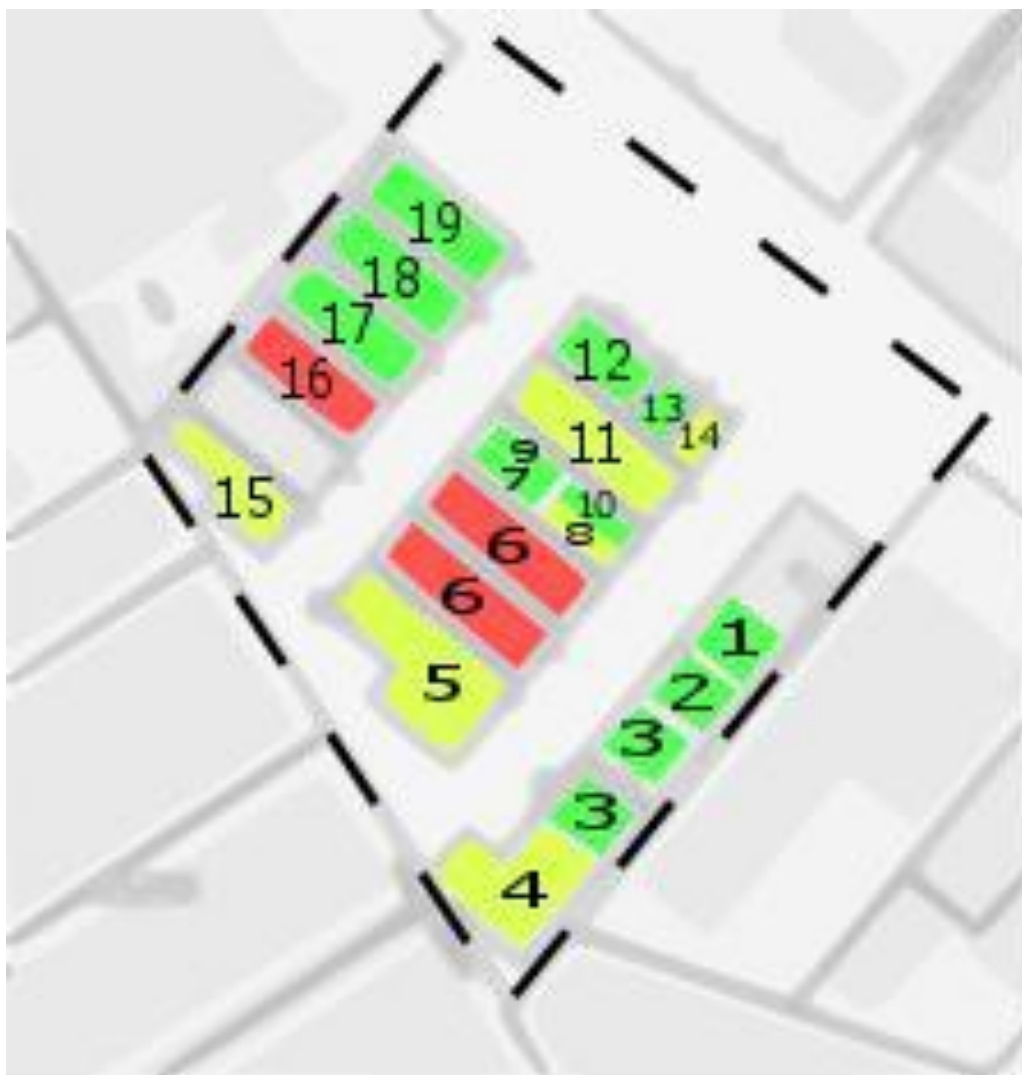

P.I. Santa Clara de Cuba - Listado de empresas

Leyenda:

Rojo: industria

Azul: construcción

Amarillo: servicios – distribución

Verde: servicios – otros

Negro: suelo disponible

P.I. Santa Clara de Cuba - Listado de empresas

- 1 Escuela de Boxeo El Bigotes
- 2 Creaciones Mary Cruz Sevilla / Mariquilla moda infantil
- 3 SGS Española de Control S.A.
- 4 CIL Logística Dedicada
- 5 Intecop Andalucía S.A.
- 6 La Eléctrica Industrial S.L.
- 7 Centro Cristiano Betania
- 8 Nestlé Health Science
- 9 IBM Global Service Redes de Ordenadores y Servicios S.A.
- 10 Oblumi Rotuleo
- 11 Masilba S.L. (productos cárnicos)
- 12 Ministerio de Economía y Competitividad (Soivre)
- 13 Asador La Maltesa
- 14 Solmad
- 15 TGT Sequesa Lacteos
- 16 Reciclados El Grande S.A.
- 17 Talleres Welcome Movil S.L.
- 18 Talleres Safety Car
- 19 Sensory Skills (Centro de educación Infantil)