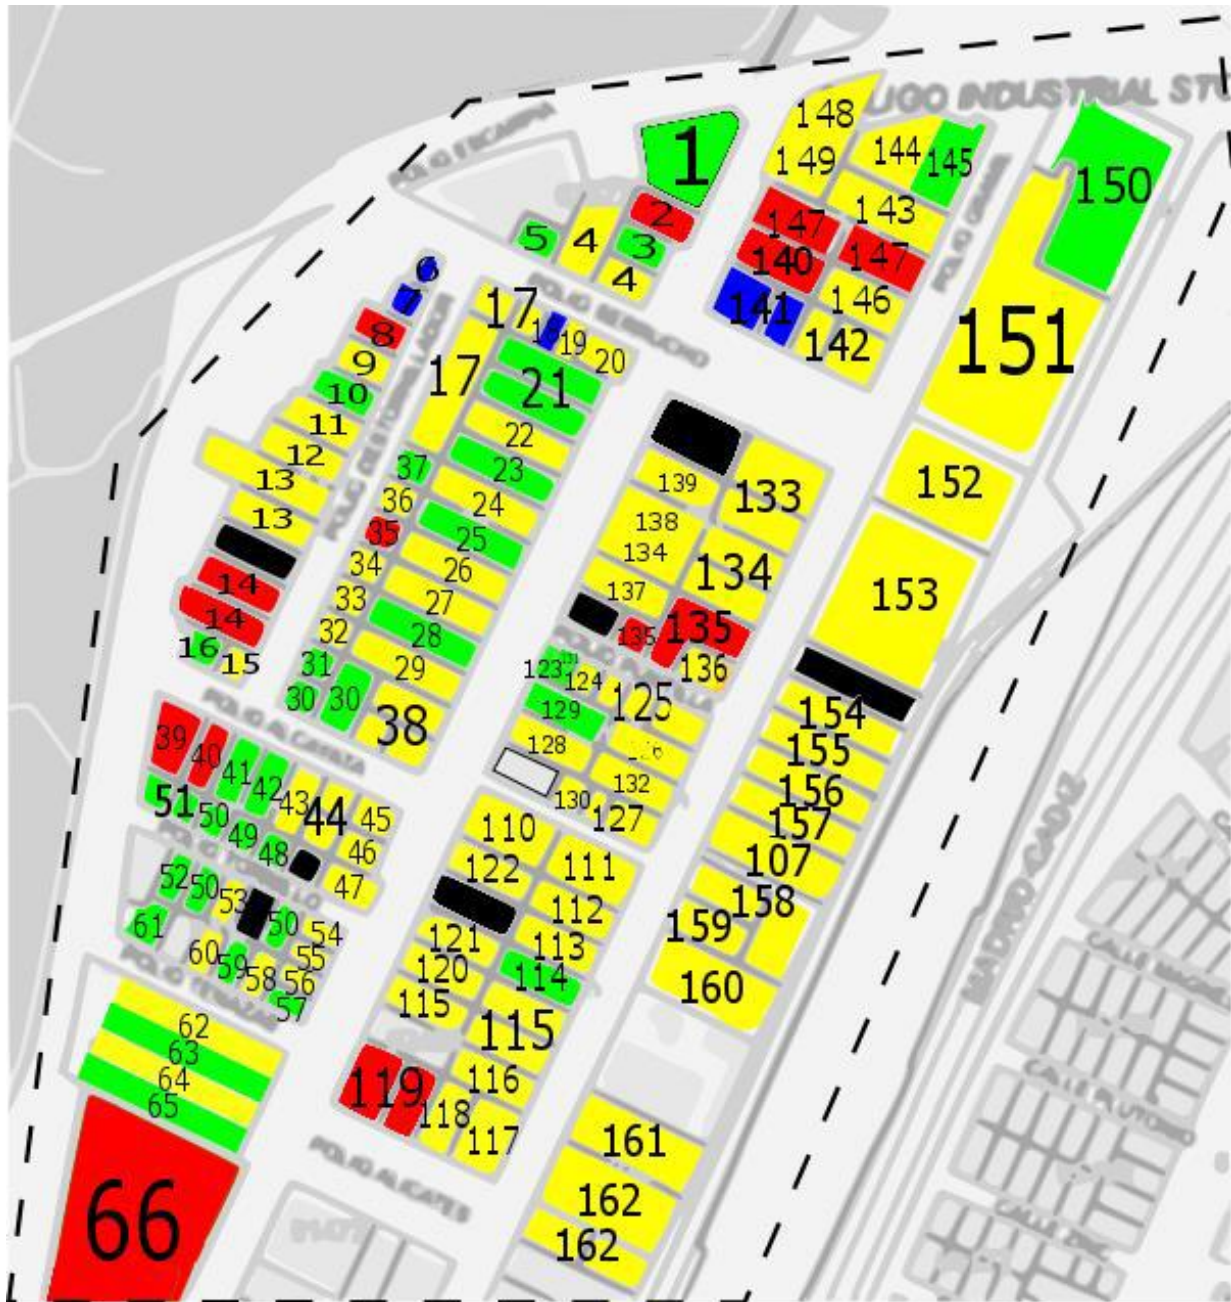

P.I. Store - Listado de empresas

Mapa 1 – Zona Norte

Leyenda:

Rojo: industria
Azul: construcción
Amarillo: servicios – distribución
Verde: servicios – otros
Negro: suelo disponible

P.I. Store - Listado de empresas

Mapa 2 – Zona Centro

Leyenda:

Rojo: industria
Azul: construcción
Amarillo: servicios – distribución
Verde: servicios – otros
Negro: suelo disponible

P.I. Store - Listado de empresas

Mapa 3 – Zona Sur

Leyenda:

P.I. Store - Listado de empresas

169	Grúas Andalucía
170	Grupo Disma Libro
171	Tienda Outlet Sevilla FC
172	Iludeco
173	Carnes y Pescados Hermanos Rosso
174	Comercial del Motor SA
175	Bolsas y Etiquetas Lara (Beko)
176	Sucursal Banco Santander
177	Cafetería Kayla's
178	El Tío Abuelo (reparto hostelería)
179	Grupo Disco
180	Gesnova Group
181	Erjutoys SL
182	Sucursal Banco Popular
183	Televés (instalación antenas)
184	Tu Factory del Mueble
185	La Famosa (distribución productos belleza)
186	MRW mensajería
187	El Asador de Store (almacén carne)
188	Mi espacio (alquiler trasteros)
189	Taller Store Center
190	Federal Mogul
191	Taller Jiménez Maña SL
192	Taller Bosch Car Service
193	Materiales Frans Bonhomme
194	Gasolinera Cepsa
195	Gimnasio Hammer Fitness
196	Store Vision Óptica
197	Bazar Bombay SL
198	Carmen Moda
199	Merkausado
200	El Mercado del Marisco
201	Petuso (tienda mascotas)
202	Airegiralda
203	Semyu 112
204	Taller Fabián SCP