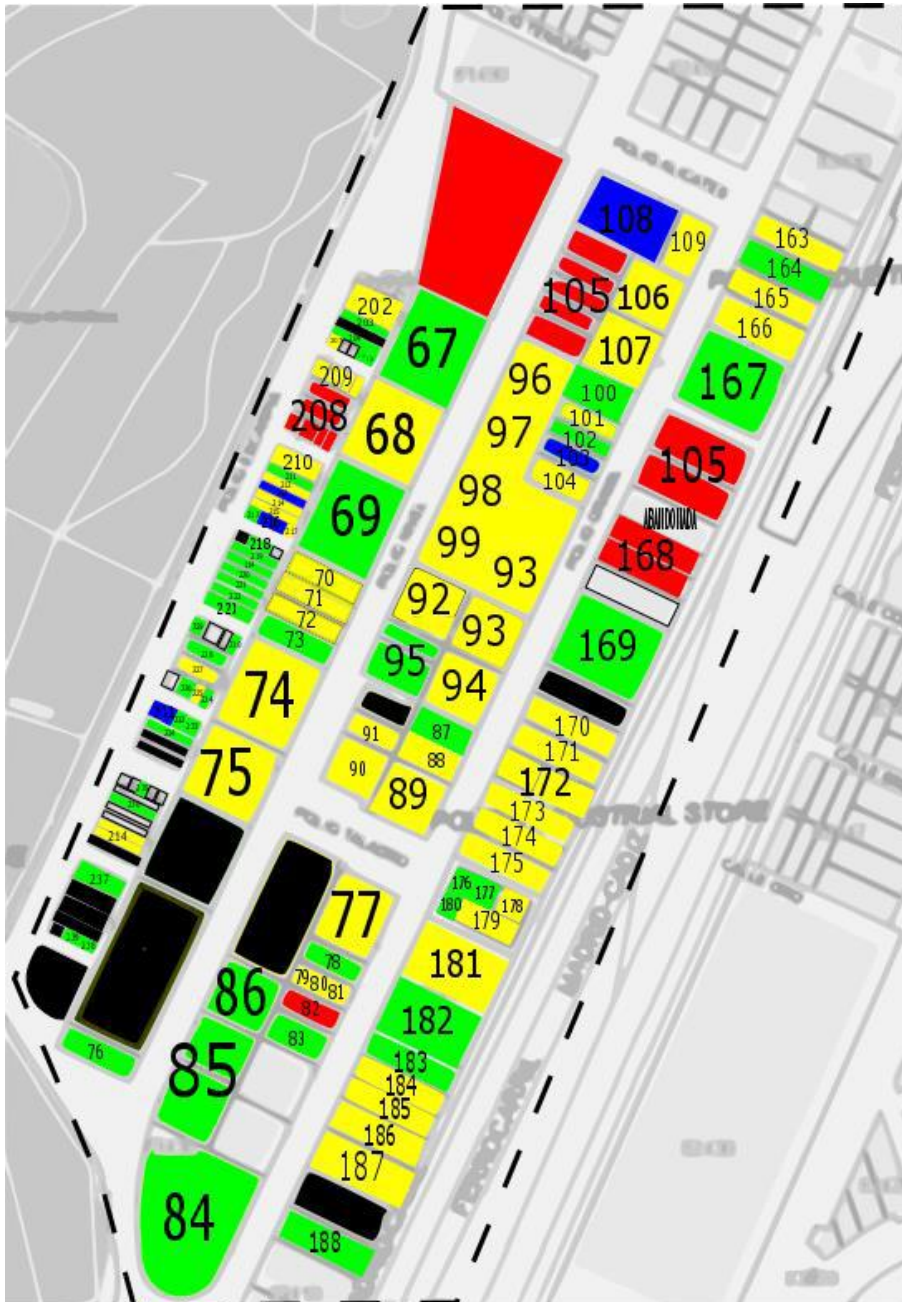

P.I. Store - Listado de empresas

Mapa 1 – Zona Norte

Leyenda:

Rojo: industria
Azul: construcción
Amarillo: servicios – distribución
Verde: servicios – otros
Negro: suelo disponible

P.I. Store - Listado de empresas

Mapa 2 – Zona Centro

Leyenda:

Rojo: industria
Azul: construcción
Amarillo: servicios – distribución
Verde: servicios – otros
Negro: suelo disponible

P.I. Store - Listado de empresas

Mapa 3 – Zona Sur

Leyenda: