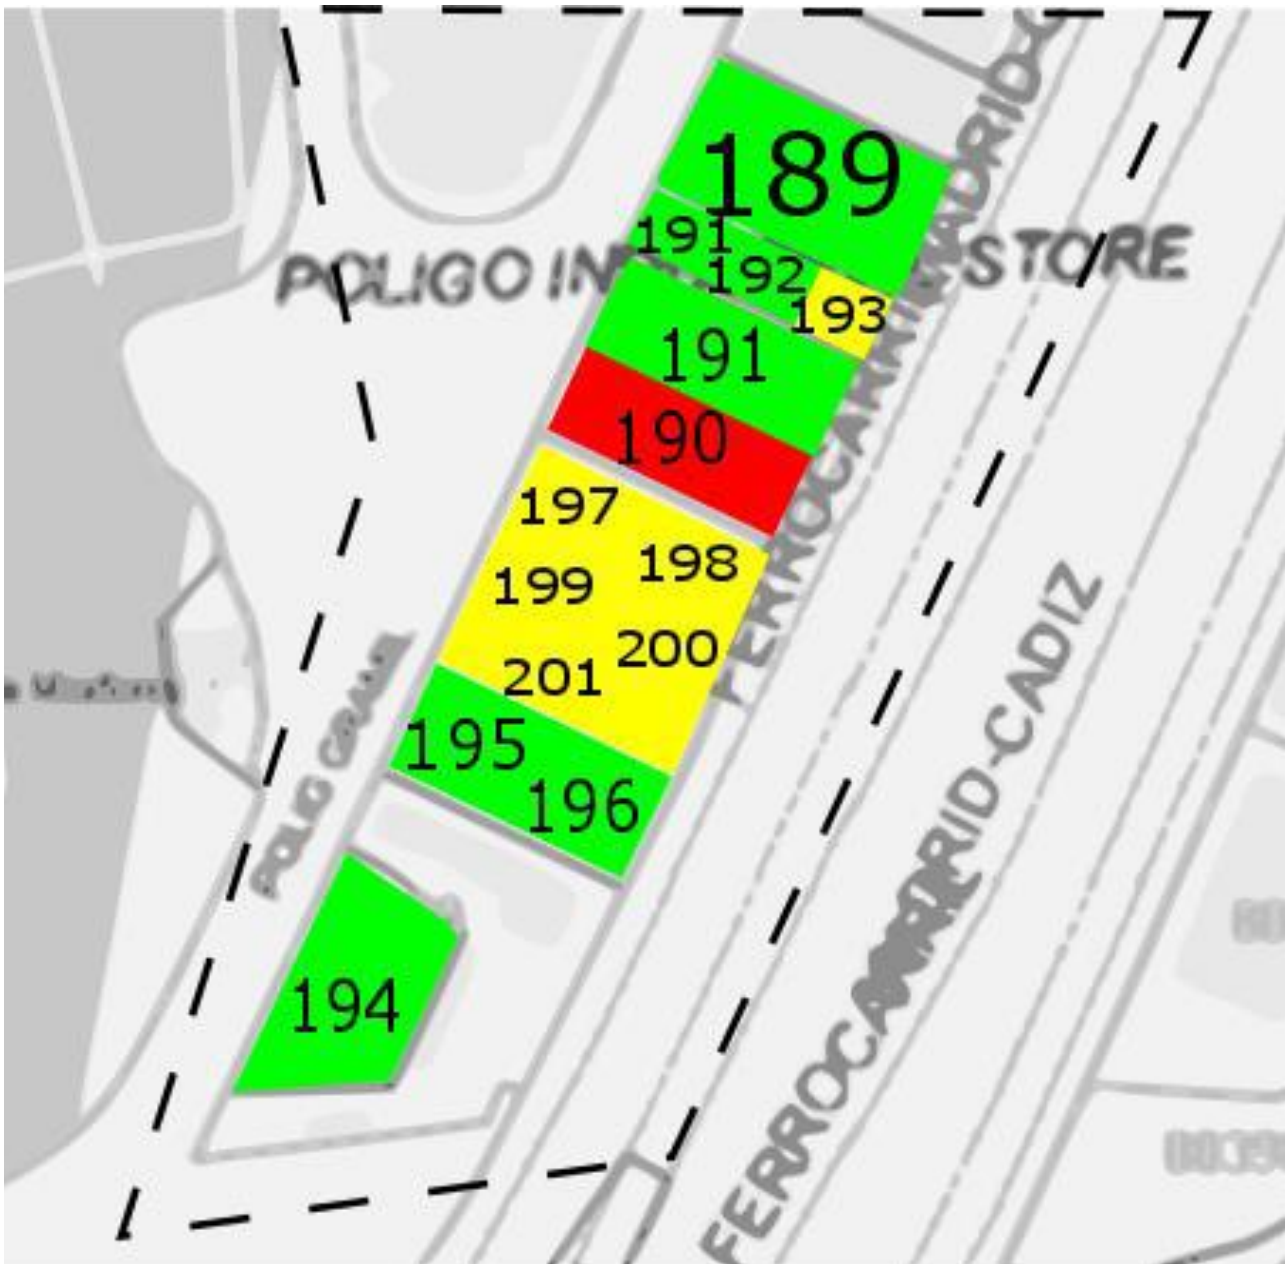

P.I. Store - Listado de empresas

Mapa 1 – Zona Norte

Leyenda:

Rojo: industria
Azul: construcción
Amarillo: servicios – distribución
Verde: servicios – otros
Negro: suelo disponible

P.I. Store - Listado de empresas

Mapa 2 – Zona Centro

Leyenda:

Rojo: industria
Azul: construcción
Amarillo: servicios – distribución
Verde: servicios – otros
Negro: suelo disponible

P.I. Store - Listado de empresas

Mapa 3 – Zona Sur

Leyenda: